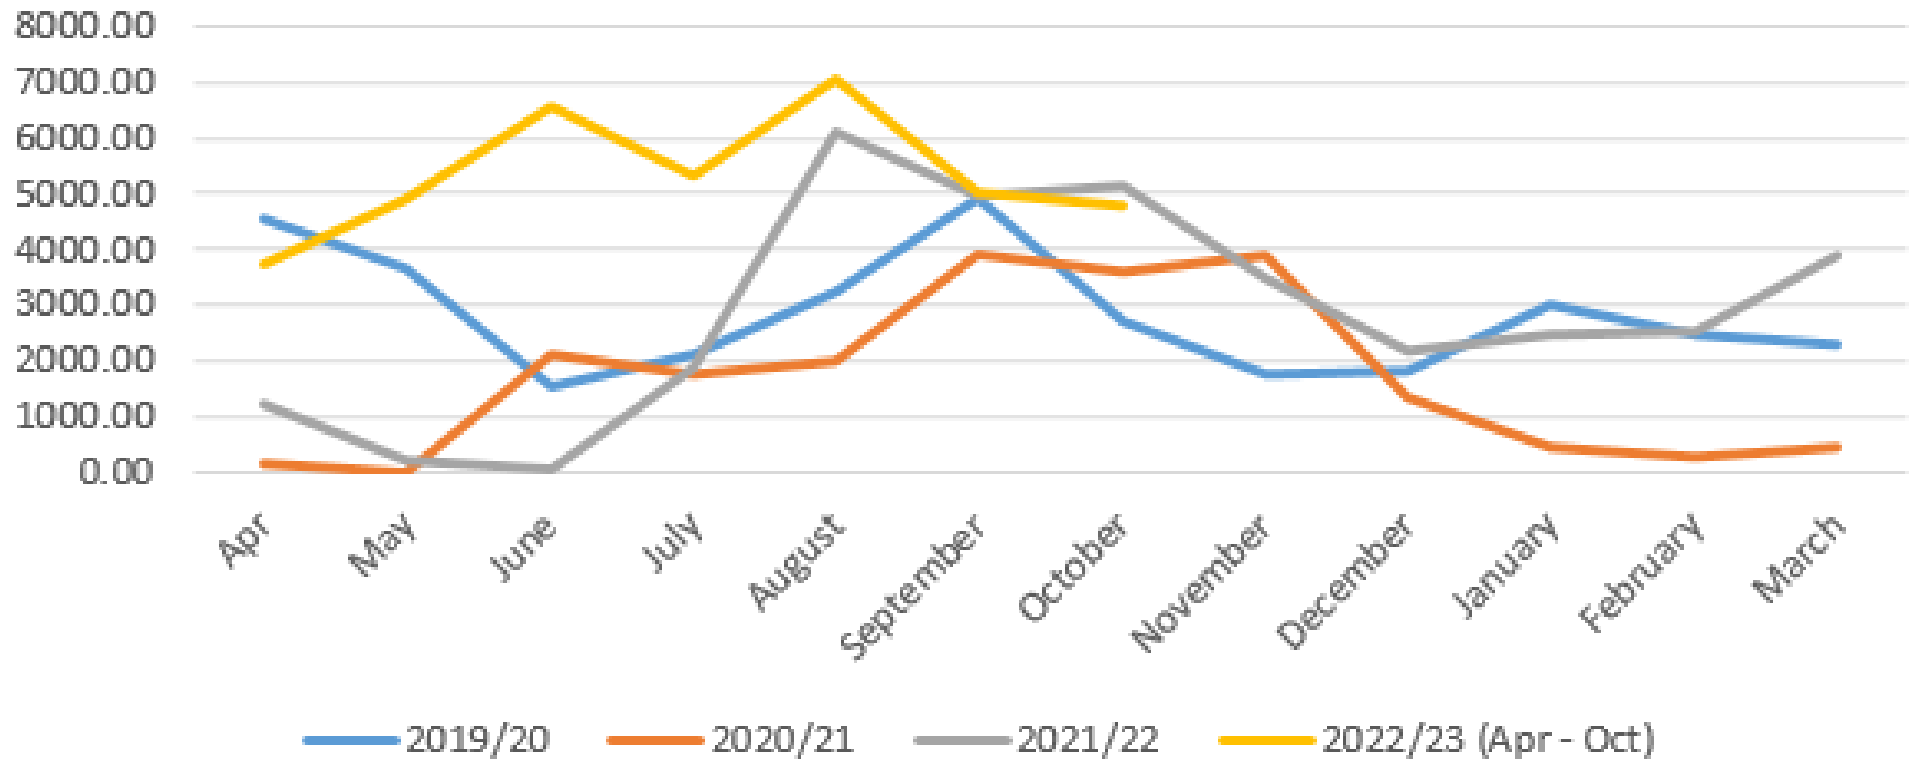

Chequers CP 2019/20 - 2022/23 (Apr - Oct)