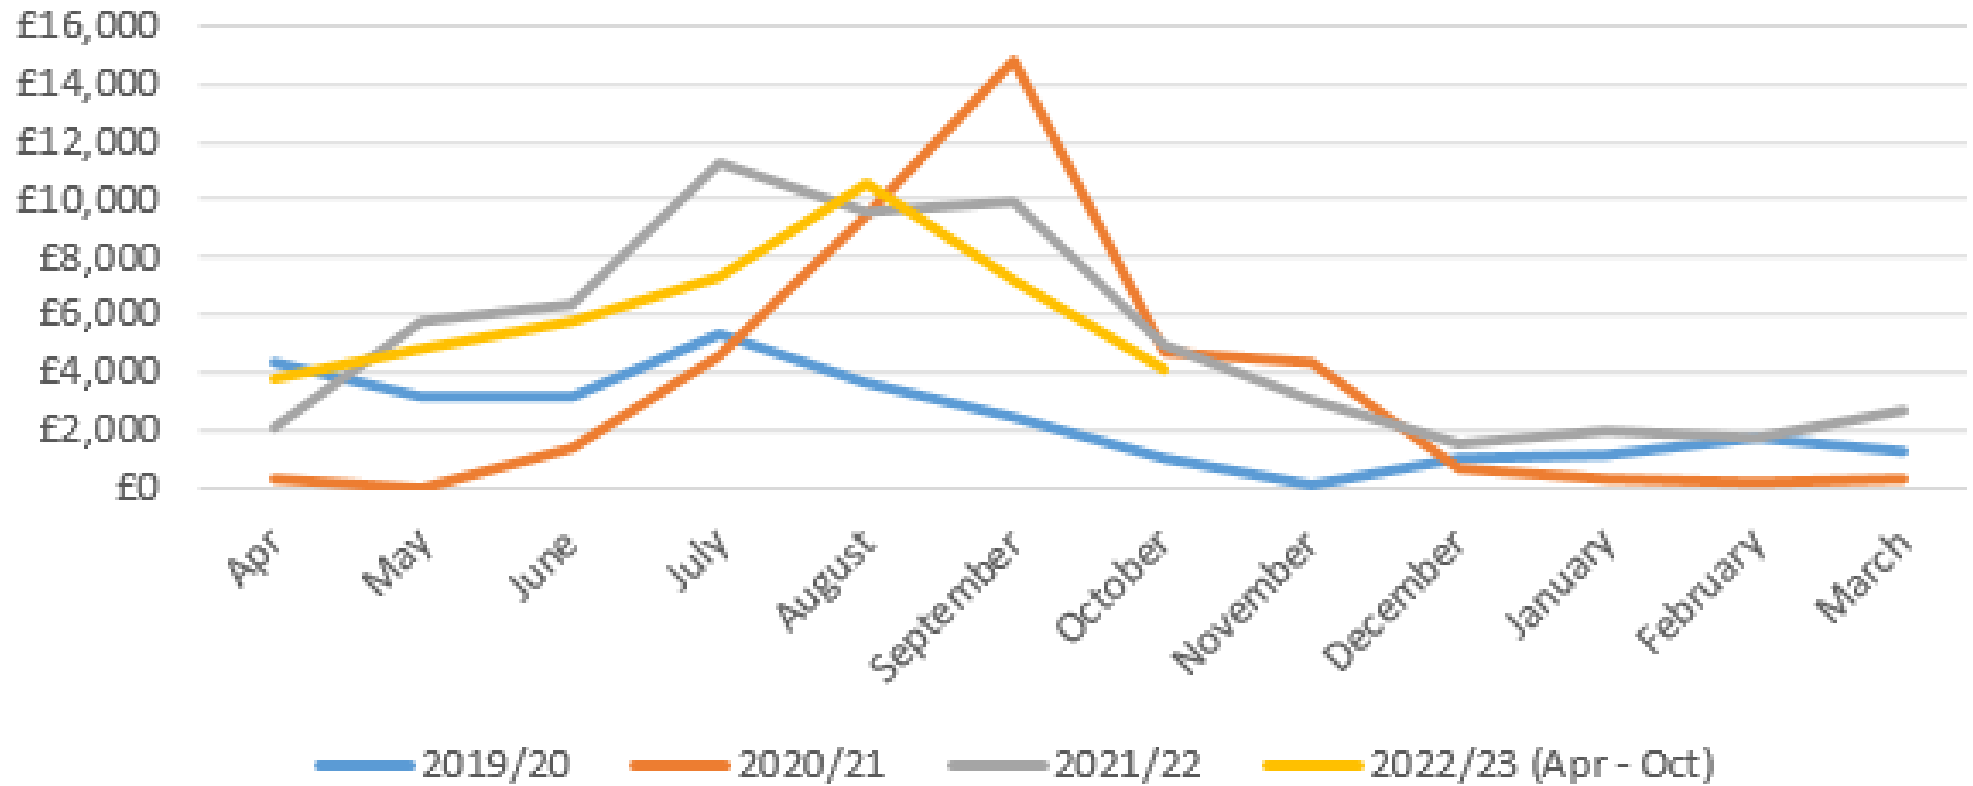

East Cliff CP 2019/20 - 2022/23 (Apr - Oct)