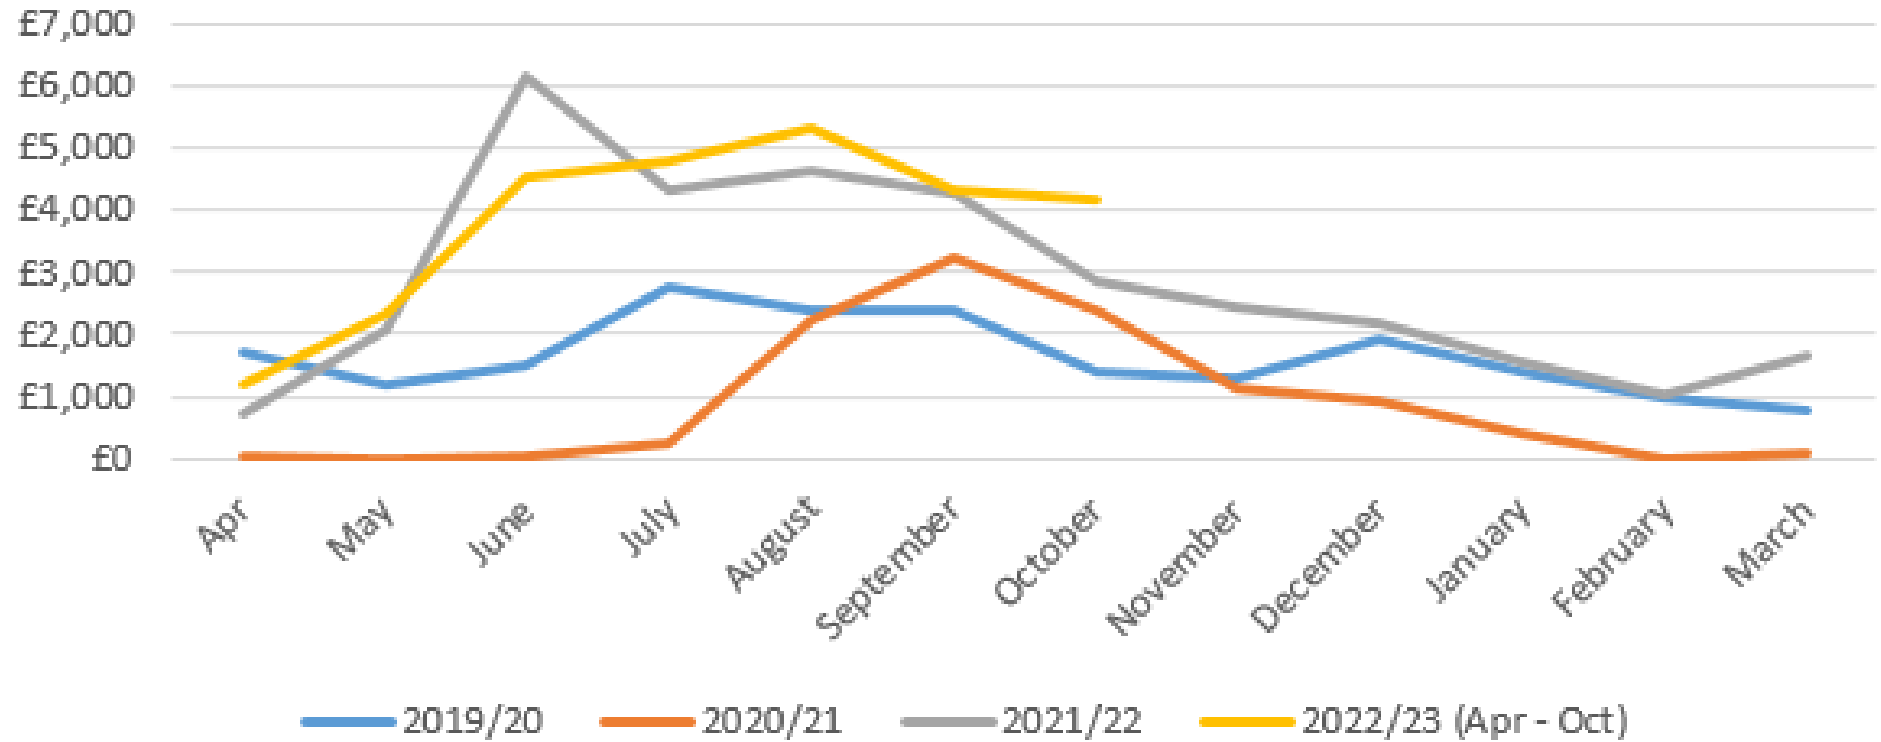

Station Yard CP 2019/20 - 2022/23 (Apr - Oct)