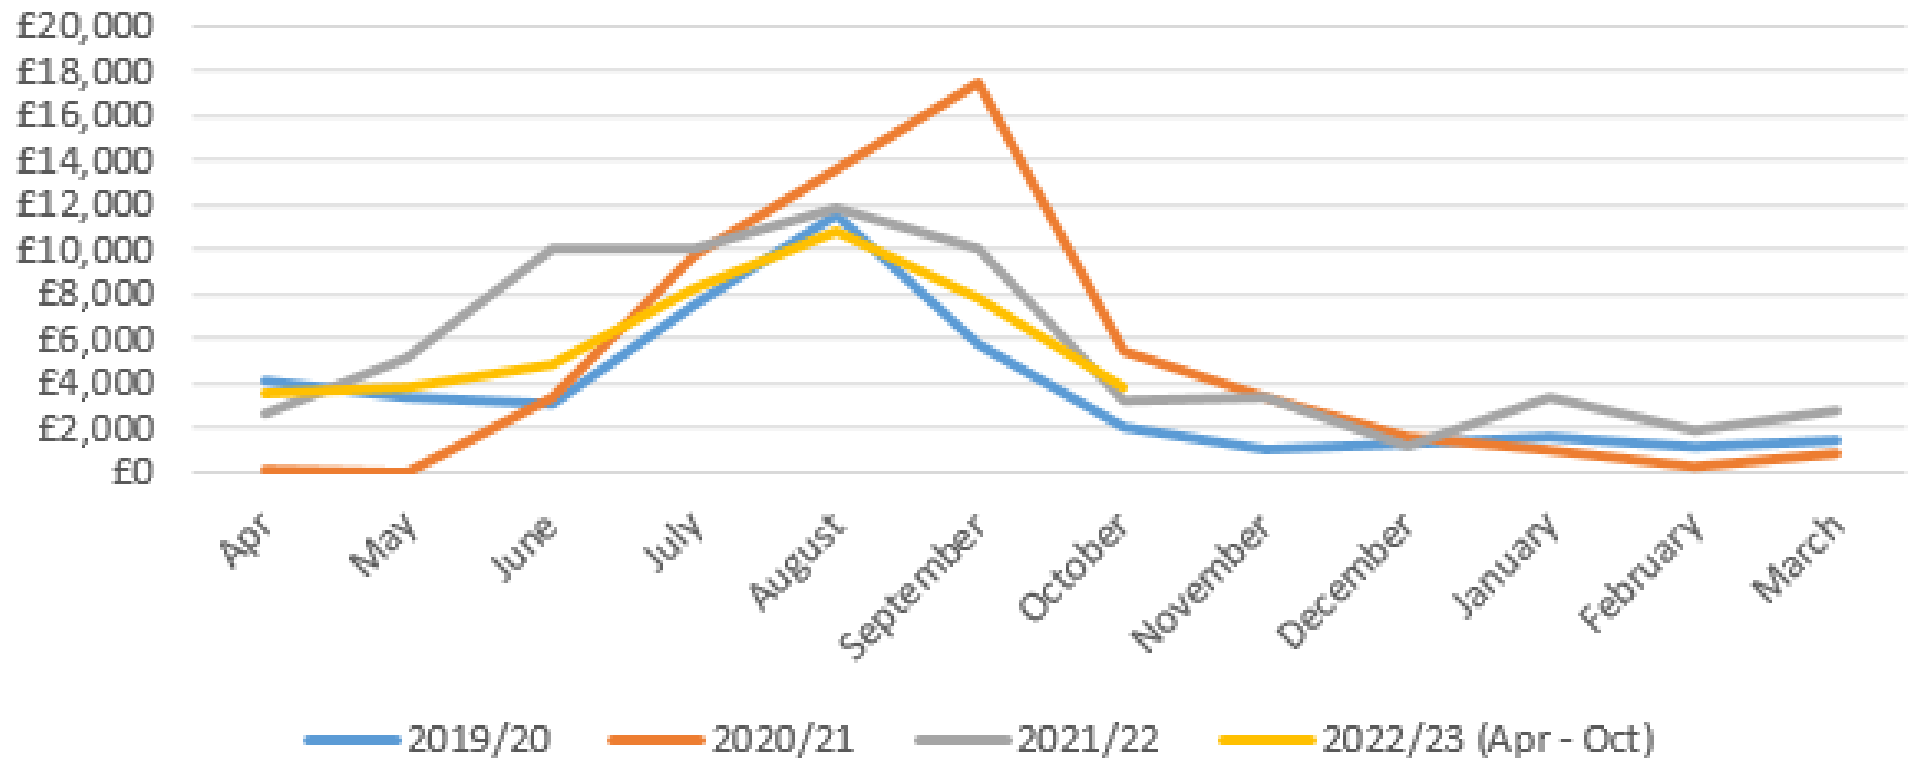

Pauls Lane CP 2019/20 - 2022/23 (Apr - Oct)