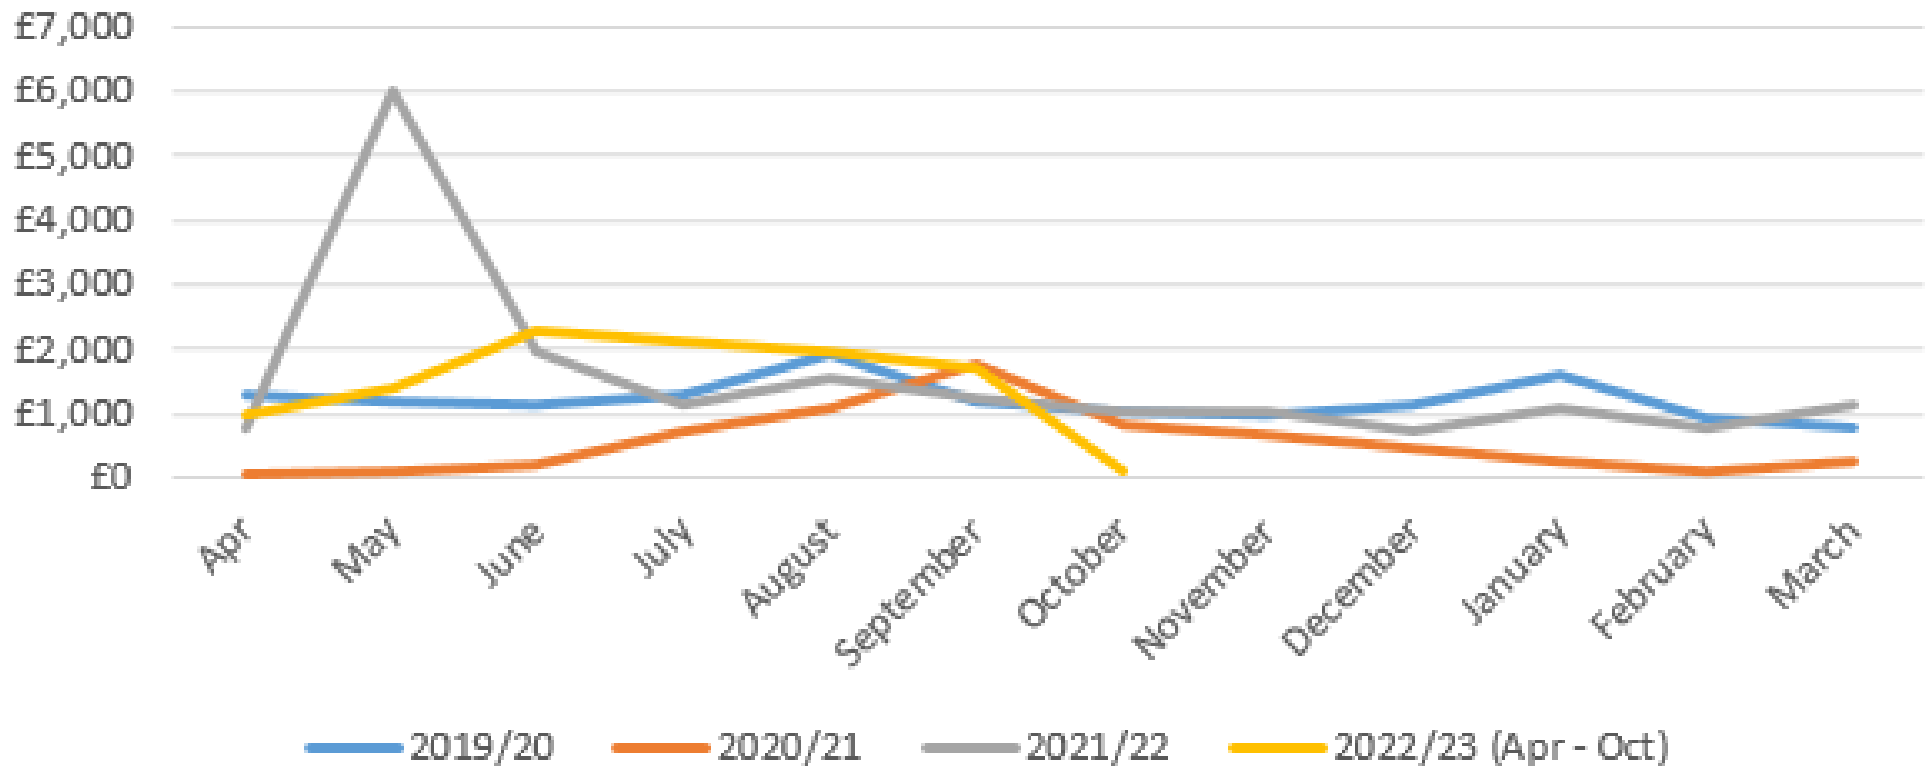

NW Mundesley Rd 2019/20 - 2022/23 (Apr - Oct)